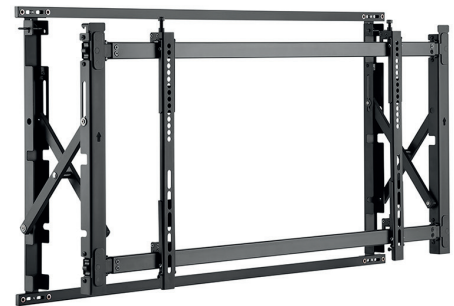

КРЕПЛЕНИЯ ДЛЯ ВИДЕОСТЕН POP-OUT

BWM серия

BWM-03-46T

Выдвижное крепление для видеостен (Pop-Out)

	ДИАГОНАЛЬ ЭКРАНА	45-70"
	МАКС. НАГР.	70 кг
	VESA	200x200-400x600

- Габариты: 934x143-306x483 мм
- Обладает 6 точками регулировки подъема, поворота и выдвижения
- Расстояние до стены: 143-306 мм
- Наклон: +3°-5°

BWM-03-64T

Выдвижное крепление для видеостен (Pop-Out), портретная ориентация

		45-70"
		70 кг
		200x200-600-400

- Габариты: 580x152-315x685 мм
- Обладает 6 точками регулировки подъема, поворота и выдвижения
- Расстояние до стены: 152-315 мм
- Наклон: +3°-5°

BWM-06-46T

Выдвижное крепление для видеостен (Pop-Out), портретная ориентация

	ДИАГОНАЛЬ ЭКРАНА	45-70"
	МАКС. НАГР.	70 кг
	VESA	200x200-400x600

- Габариты: 670x95-285x524 мм
- Обладает 6 точками регулировки подъема, поворота и выдвижения
- Расстояние до стены: 95-285 мм
- Наклон: +4°~-2°

BWM-09-68T

Тонкое крепление для видеостен

	ДИАГОНАЛЬ ЭКРАНА	55-60"
	МАКС. НАГР.	35 кг
	VESA	200x200-800-600

- Габариты: 1209x49-223x540 мм
- Возможно, как горизонтальное, так и вертикальное размещение экрана.
- Системы регулировки обеспечивают оптимальную настройку положения дисплея
- Дистанция до стены: 49-223 мм