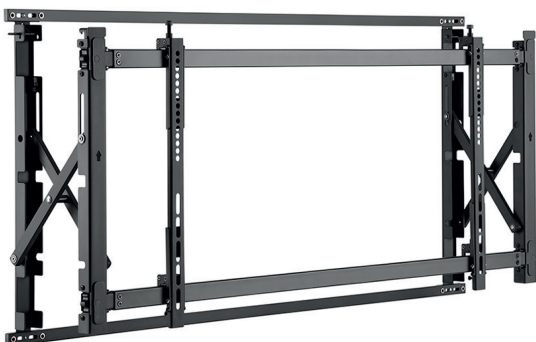

КРЕПЛЕНИЯ ДЛЯ ВИДЕОСТЕН POP-OUT

BWM серия

BWM-03-46T

Выдвижное крепление для видеостен (Pop-Out)

	ДИАГОНАЛЬ ЭКРАНА	45-70"
	МАКС. НАГР.	70 кг
	VESA	200x200-400x600

- Габариты: 934x143-306x483 мм
- Обладает 6 точками регулировки подъема, поворота и выдвижения
- Расстояние до стены: 143-306 мм
- Наклон: +3°-5°

BWM-03-64T

Выдвижное крепление для видеостен (Pop-Out), портретная ориентация

		45-70"
		70 кг
		200x200-600-400

- Габариты: 580x152-315x685 мм
- Обладает 6 точками регулировки подъема, поворота и выдвижения
- Расстояние до стены: 152-315 мм
- Наклон: +3°-5°

BWM-06-46T

Выдвижное крепление для видеостен (Pop-Out), портретная ориентация

	ДИАГОНАЛЬ ЭКРАНА	45-70"
	МАКС. НАГР.	70 кг
	VESA	200x200-400x600

- Габариты: 670x95-285x524 мм
- Обладает 6 точками регулировки подъема, поворота и выдвижения
- Расстояние до стены: 95-285 мм
- Наклон: +4°~-2°

BWM-09-46T

Тонкое крепление для видеостен

		46-52"
		35 кг
		200x200-600-400

- Габариты: 1009x49-223x540 мм
- Возможно, как горизонтальное, так и вертикальное размещение экрана.
- Системы регулировки обеспечивают оптимальную настройку положения дисплея
- Дистанция до стены: 49-223 мм