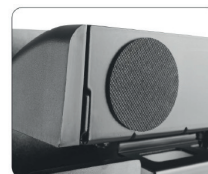

# НАСТОЛЬНЫЕ ПОДСТАВКИ ПОД МОНИТОР ДЛЯ РАБОТЫ СИДЯ/СТОЯ

Серия BSSD

### BSSD-76

Настольная подставка под монитор для работы сидя/стоя, с подставкой для клавиатуры

МАКС. НАГР. 15 кг

ЦВЕТ ● ○

- Габариты (ШxВxГ) 900x130(500)x640 мм
- Максимальная нагрузка под клавиатуру 2 кг
- Регулировка высоты: 130-500 мм

УДОБНЫЕ РУЧКИ ДЛЯ РЕГУЛИРОВКИ ВЫСОТЫ

ПРУЖИННЫЙ ПОДЪЕМНЫЙ МЕХАНИЗМ

СИЛИКОНОВЫЕ НОЖКИ ДЛЯ ЗАЩИТЫ СТОЛА ОТ ЦАРАПИН

30 мм