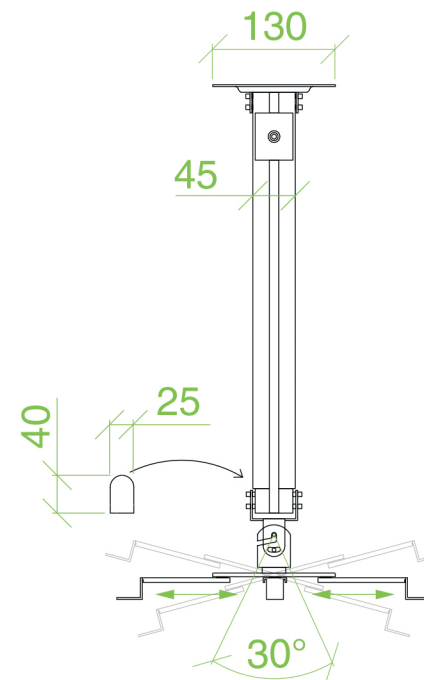

BPME-18M

min.Ø54 - max.Ø320