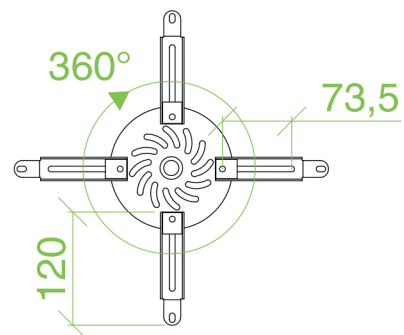

BPME-18M

min.Ø54 - max.Ø320