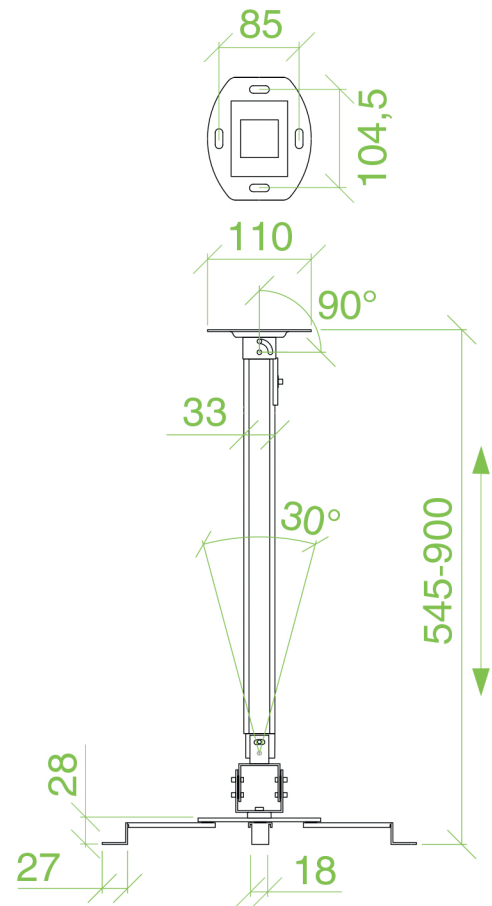

BPME-18M

min.Ø54 - max.Ø320